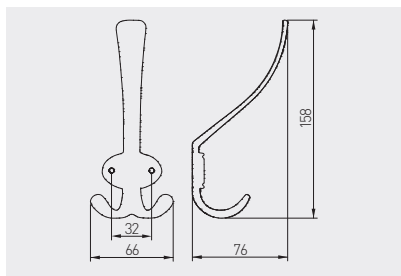

Wieszak CORUNA-D
Hook CORUNA-D
Крючок CORUNA-D

NEW

WZ-CORUNA-D-04	antyczny mosiądz / antique brass / античная латунь	ZnAl
WZ-CORUNA-D-07	antyczne srebro / antique silver / античное серебро	
WZ-CORUNA-D-17	brąz / bronze / коричневый	
WZ-CORUNA-D-20M	czarny mat / black matt / чёрный матовый	

Wieszak CORUNA-M
Hook CORUNA-M
Крючок CORUNA-M

NEW

WZ-CORUNA-M-04	antyczny mosiądz / antique brass / античная латунь	ZnAl
WZ-CORUNA-M-07	antyczne srebro / antique silver / античное серебро	
WZ-CORUNA-M-17	brąz / bronze / коричневый	
WZ-CORUNA-M-20M	czarny mat / black matt / чёрный матовый	