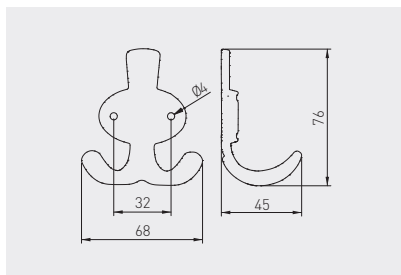

Wieszak CORUNA-M
Hook CORUNA-M
Крючок CORUNA-M

NEW

WZ-CORUNA-M-04	antyczny mosiądz / antique brass / античная латунь	ZnAl
WZ-CORUNA-M-07	antyczne srebro / antique silver / античное серебро	
WZ-CORUNA-M-17	brąz / bronze / коричневый	
WZ-CORUNA-M-20M	czarny mat / black matt / чёрный матовый